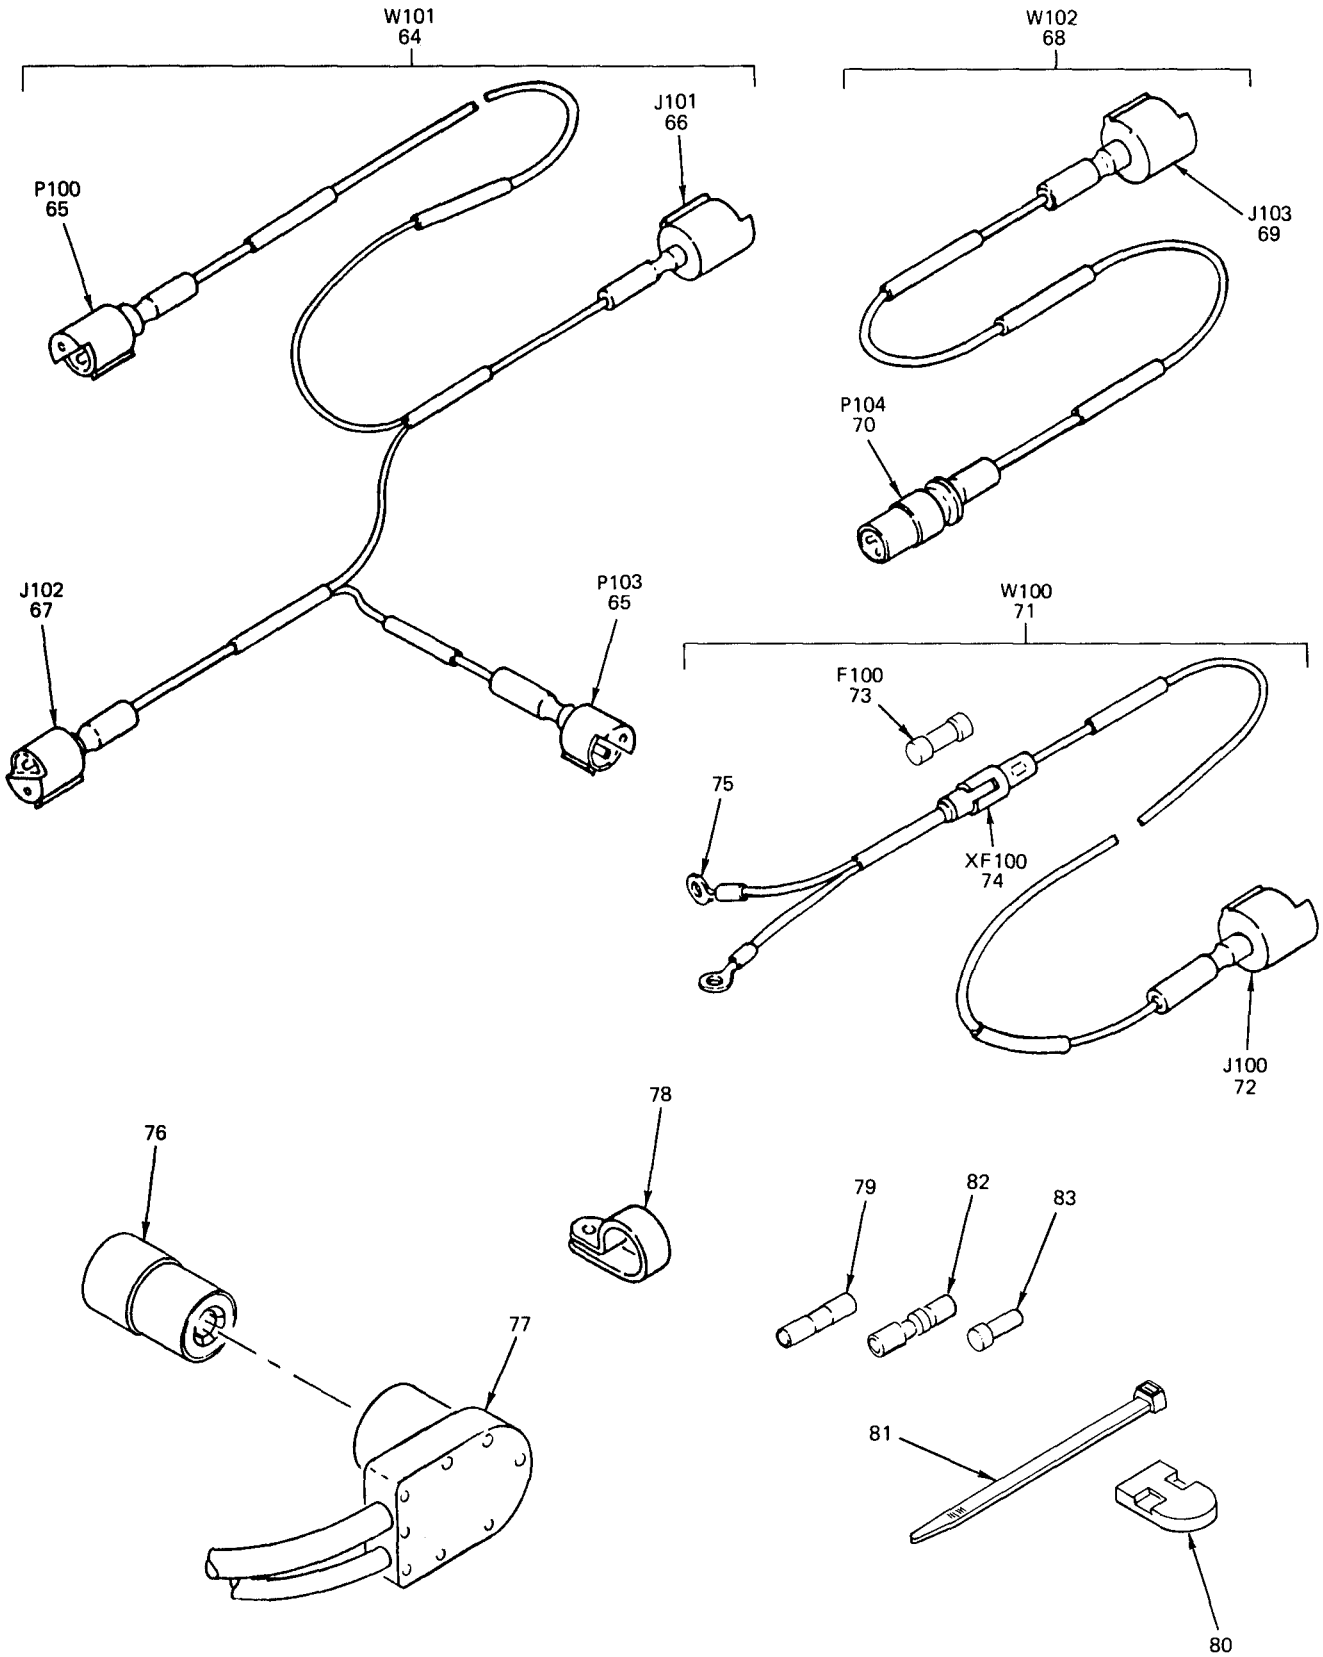

Figure 72. Installation Kit, SUSV (Sheet 4 of 5)

Figure 72. Installation Kit, SUSV (Sheet 5 of 5)

SECTION II (1) ITEM NO	(2) SMR CODE	(3) CAGEC	TM5-6675-308-24P (4) PART NUMBER	(5) DESCRIPTION AND USABLE ON CODES (UOC)	(6) QTY
GROUP 13 INSTALLATION KIT (SUSV)					
FIG. 72 INSTALLATION KIT, SUSV					
	PFOOH	97403	13222E2450	INSTALLATION KIT	1
1	XDOZZ	96906	MS35308-365	.SCREW,CAP,HEXAGON H	4
2	XDOZZ	96906	MS35650-3384	.NUT,PLAIN,HEXAGON	4
3	XDOZZ	96906	MS35308-333	.BOLT,MACHINE	6
4	XODZZ	96906	MS15795-812	.WASHER,FLAT	16
5	XDOZZ	96906	MS21083C5	.NUT,SELF-LOCKING,HE	2
6	XDOZZ	06481	884706-1	.BRACKET	1
7	XDOZZ	06481	884707-1	.BRACKET	1
8	XDOZZ	96906	DS51474A08050	.BOLT,MACHINE	4
9	XDOZZ	96906	MS35338-140	.WASHER,LOCK	4
10	XDOZZ	04348	M8-1.25 DIN 934	.NUT	4
CAD II					
11	XDOZZ	06481	884710-1	.PLATE,FLOOR SUPPORT	1
12	XODZZ	06481	880509-31	.PLATE,IDENT	1
13	XDOZZ	96906	MS21083C4	.NUT,SELF-LOCKING,HE	8
14	XDOZZ	96906	MS15795-810	.WASHER,FLAT	8
15	XDOZZ	06481	884709-1	.HOOK,RETAINING	4
16	XDFFF	06481	884712-1	.COVER,BATTERY	1
17	XDOZZ	06481	884712-98	..GROMMET	1
18	XDOZZ	06481	884712-99	..COVER	1
19	XDOZZ	06481	884711-1	.RETAINER,BATTERY	1
20	XDOOO	06481	884705-1	.FRAME ASSEMBLY	1
21	PAOZZ	81349	FM09A250V15A	..FUSE,CARTRIDGE	2
22	XDOZZ	96906	MS51957-17	..SCREW,MACHINE	2
23	XDOZZ	80205	NAS620C4	..WASHER,FLAT	6
24	XDOZZ	96906	MS21083C04	..NUT,SELF-LOCKING,HE	4
25	XDOZZ	63590	FB2PS	..FUSEHOLDER	1
26	PAOOZ	06481	884726-1	..INDICATOR,LIGHT	1
27	PAOZZ	72619	1819	...LAMP,INCANDESCENT	1
28	XDOZZ	72619	203-1310-0111-20	...INDICATOR	1
3					
29	XDOZO	96906	MS25036-106	...TERMINAL,LUG	2
30	XDOZZ	71468	120-1807-000	..CONNECTOR,ELEC	1
31	XDOZZ	96906	MS51957-19	..SCREW,MACHINE	2
32	PAOOO	06481	884725-1	..RELAY,ELECTROMAGNET	1
33	PAOZZ	96906	MS27401-21X	...RELAY,ELECTORMAGNET	1
34	XDOZZ	71468	120-1804-000	...CONNECTOR,ELEC	1
35	XDOZZ	71468	120-1841-000	...CONNECTOR,ELEC	1
36	XDOZZ	96906	MS24693C51	..SCREW,MACHINE	2
37	XDOZZ	96906	MS15795-807	..WASHER,FLAT	2
38	XDOZZ	96906	MS35338-137	..WASHER,LOCK	2
39	XDOZZ	9906	MS35649-284	..NUT,PLAIN,HEXAGON	2
40	PAOOF	06481	884720-1	..HEATER ASSY	1
41	XDOZZ	96906	MS24693C3	...SCREW,MACHINE	2
42	XDOZZ	80205	NAS620C4	...WASHER,FLAT	2
43	XDOZZ	96906	MS21083C04	...NUT,SELF-LOCKING,HE	2
44	XDOZZ	14604	3100-39-16L15C	...THERMOSTATS	1
45	XDOZZ	71468	120-1809-000	...CONNECTOR,ELEC	1