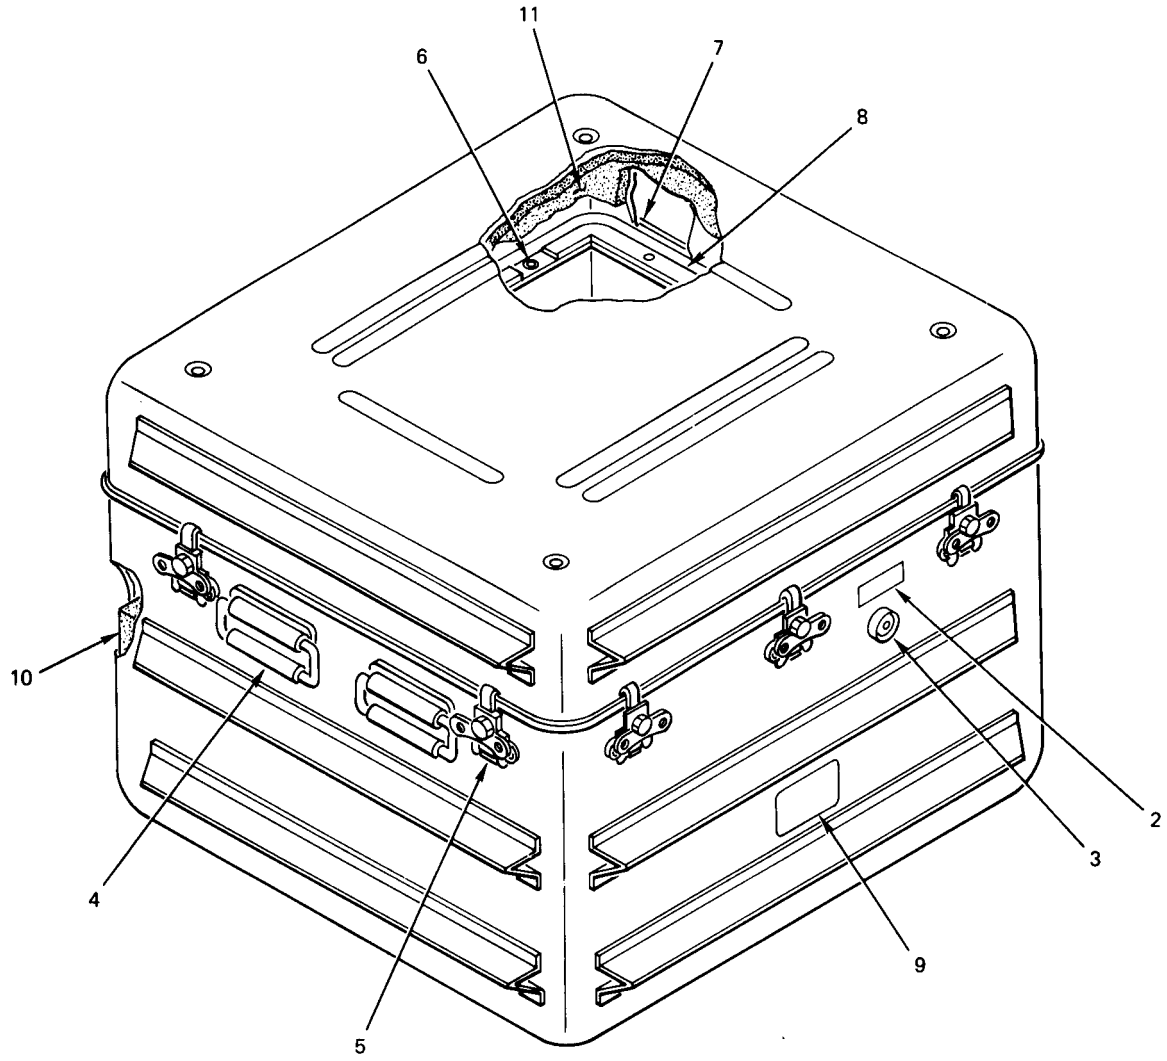

1
2 thru 11

Figure 67. Transit Case, Power Supply

SECTION II		TM5-6675-308-24P			
(1)	(2)	(3)	(4)	(5)	(6)
ITEM NO	SMR CODE	CAGEC	PART NUMBER	DESCRIPTION AND USABLE ON CODES (UOC)	QTY
GROUP 10 CASES					
FIG. 67 TRANSIT CASE, POWER SUPPLY					
1	PAFHH	06481	877403-1	CASE, POWER SUPPLY	1
2	XDHZZ	98376	ZSP11-1108	.LABEL	1
3	PAHZZ	98376	ZSP6-037-4	.VALVE, VACUUM BREAKI	1
4	XDHZZ	98376	ZP20136	.HANDLE, BAIL	4
5	XDHZZ	98376	ZSP2-230-2	.LATCH	10
6	XDHZZ	08524	FFN6010-10-C	.NUT, SELF-LOCKING	14
7	XDHZZ	98376	ZP20634	.GASKET	1
8	XDHZZ	98376	ZP5055-28	.GASKET	1
9	XDHZZ	06481	877402-12	.PLATE, IDENT	1
10	XDHZZ	98376	D46542D1	.CUSHION	1
11	XDHZZ	98376	D46542D2	.CUSHION	1
END OF FIGURE					