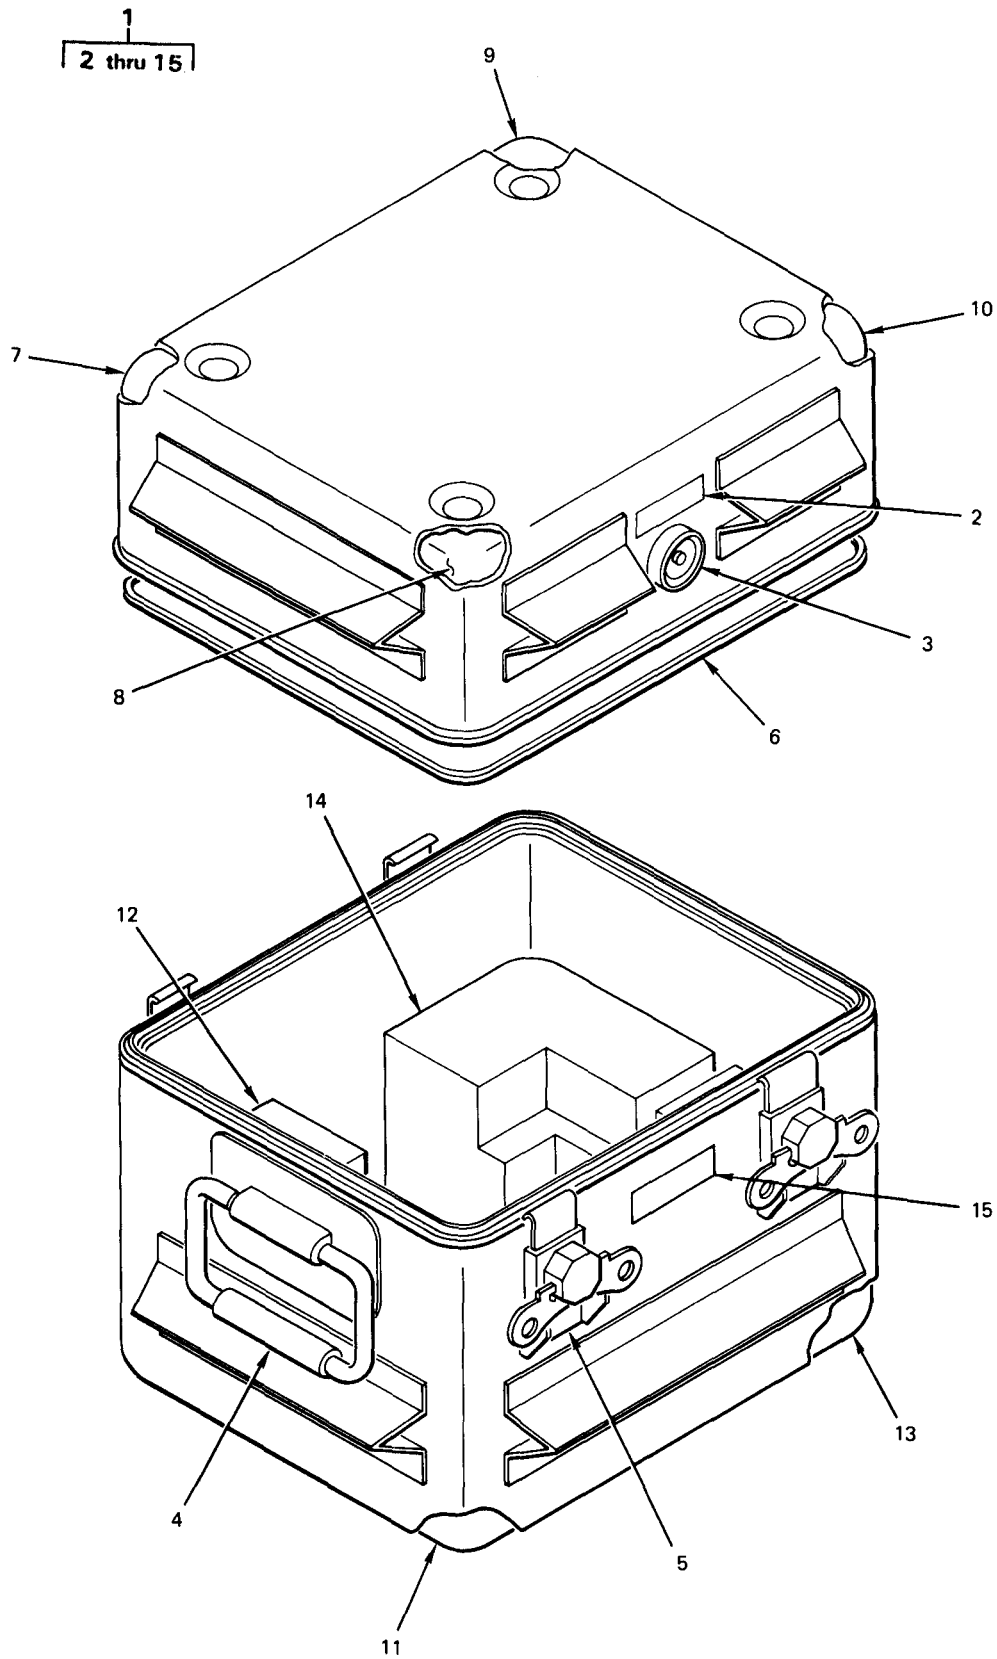

1
2 thru 11

Figure 67. Transit Case, Power Supply

SECTION II		TM5-6675-308-24P			
(1)	(2)	(3)	(4)	(5)	(6)
ITEM NO	SMR CODE	CAGEC	PART NUMBER	DESCRIPTION AND USABLE ON CODES (UOC)	QTY
GROUP 10 CASES					
FIG. 67 TRANSIT CASE, POWER SUPPLY					
1	PAFHH	06481	877403-1	CASE, POWER SUPPLY	1
2	XDHZZ	98376	ZSP11-1108	.LABEL	1
3	PAHZZ	98376	ZSP6-037-4	.VALVE, VACUUM BREAKI	1
4	XDHZZ	98376	ZP20136	.HANDLE, BAIL	4
5	XDHZZ	98376	ZSP2-230-2	.LATCH	10
6	XDHZZ	08524	FFN6010-10-C	.NUT, SELF-LOCKING	14
7	XDHZZ	98376	ZP20634	.GASKET	1
8	XDHZZ	98376	ZP5055-28	.GASKET	1
9	XDHZZ	06481	877402-12	.PLATE, IDENT	1
10	XDHZZ	98376	D46542D1	.CUSHION	1
11	XDHZZ	98376	D46542D2	.CUSHION	1
END OF FIGURE					