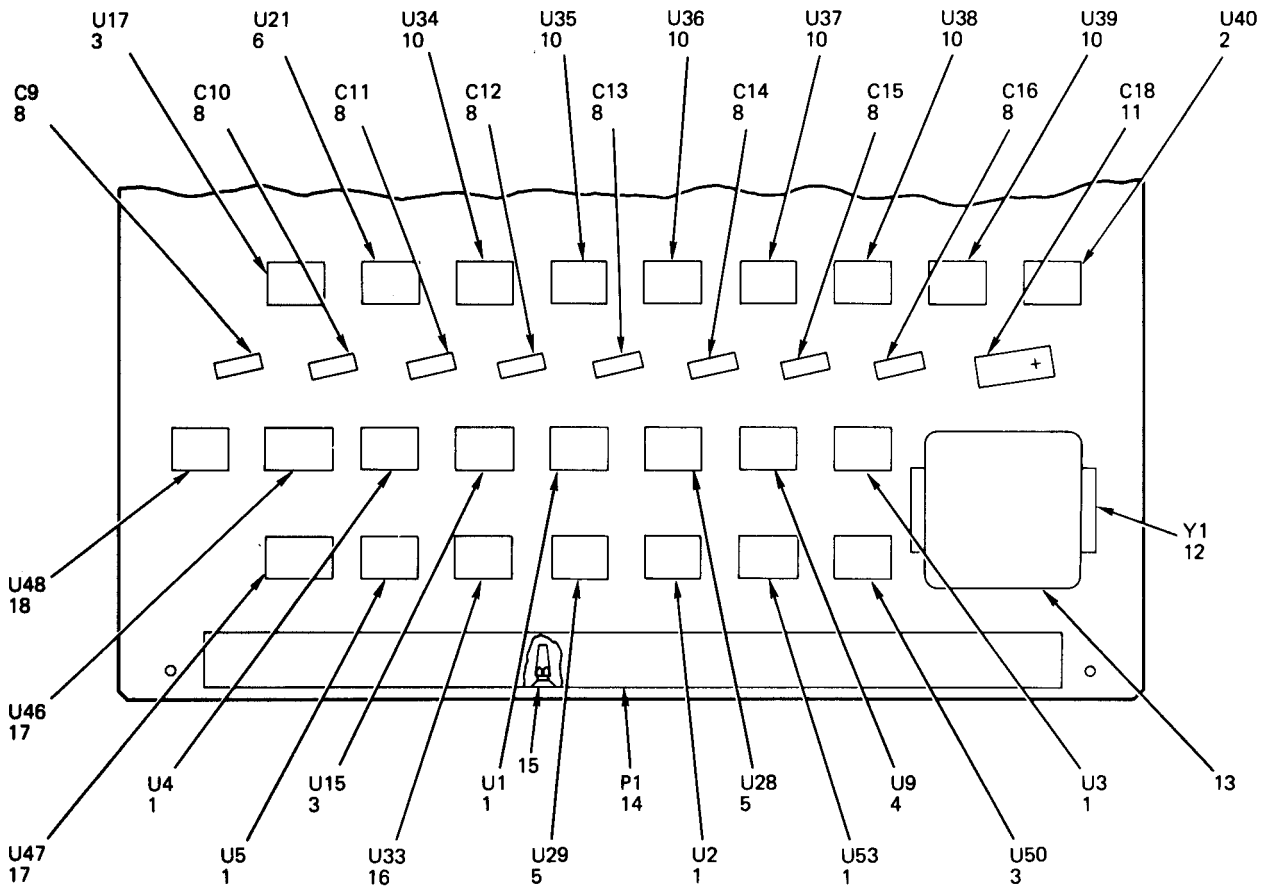

Figure 35. Circuit Card Assembly, Control No. 3 (Sheet 1 of 2)

(B)

Figure 35. Circuit Card Assembly, Control No. 3 (Sheet 2 of 2)

SECTION II		TM5-6675-308-24P			
(1)	(2)	(3)	(4)	(5)	(6)
ITEM NO	SMR CODE	CAGEC	PART NUMBER	DESCRIPTION AND USABLE ON CODES (UOC)	QTY
GROUP 04 COMPUTER ASSEMBLY					
FIG. 35 CIRCUIT CARD ASSEMBLY, CONTROL NO. 3					
1	PADZZ	81349	M38510/02305BAB	....MICROCIRCUIT,DIGITA	9
2	PADZZ	81349	M38510/02206BAA	....MICROCIRCUIT,DIGITA	8
3	PADZZ	06481	971013-211	....MICROCIRCUIT,DIGITA	8
4	PADZZ	81349	M38510/02304BAB	....MICROCIRCUIT,DIGITA	6
5	PADZZ	81349	M38510/04002BAB	....MICROCIRCUIT,DIGITA	5
6	PADZZ	81349	M38510/02303BAB	....MICROCIRCUIT,DIGITA	4
7	PADZZ	81349	M39003/01-3058	....CAPACITOR, FIXED,ELE	1
8	PADZZ	81349	M39014/05-2255	....CAPACITOR, FIXED,CER	16
9	PADZZ	81349	M38510/02302BDB	....MICROCIRCUIT,DIGITA	3
10	PADZZ	81349	M38510/02205BAB	....MICROCIRCUIT,DIGITA	6
11	PADZF	81349	M39003/01-2974	....CAPACITOR, FIXED,ELE	1
12	PADZA	06481	972287-1	....OSCILLATOR,CRYSTAL	1
13	XDDZZ	06481	880795-99	....INSULATOR	1
14	XDDZZ	06481	880899-12	....CONNECTOR,ELEC	1
15	XDDZZ	71468	225-7301-003	....KEY,POLARIZING	1
16	PADZZ	81349	M38510/00701BDB	....MICROCIRCUIT,DIGITA	1
17	PADZZ	81349	M38510/01304BFA	....MICROCIRCUIT,DIGITA	2
18	PADZZ	57489	208-061	....RESISTOR NETWORK,FI	1

END OF FIGURE